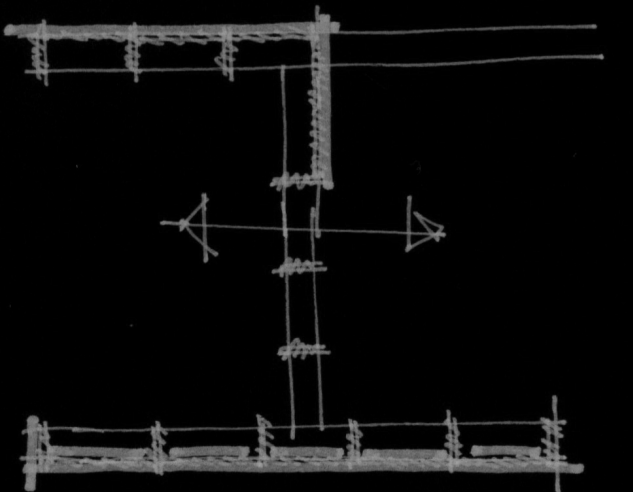

# SIMPLICITY COLLECTIONS

LINEARE

ANGOLO TIPO 'A'

BIFRONTE

ANGOLO TIPO 'B'

ADRIELI

FOON

c / PASSAGGIO

PASSAGGIO

Wall Unit | Backpanels | Boiserie

Wall Unit | Sliding door

Wall Unit | Shelves

Wall Unit | Cabinets

Wall Unit | Vertical sides

santambrogio milano  
on off design ideas

ph +39 02 76020788  
[www.santambrogio milano.it](http://www.santambrogio milano.it)