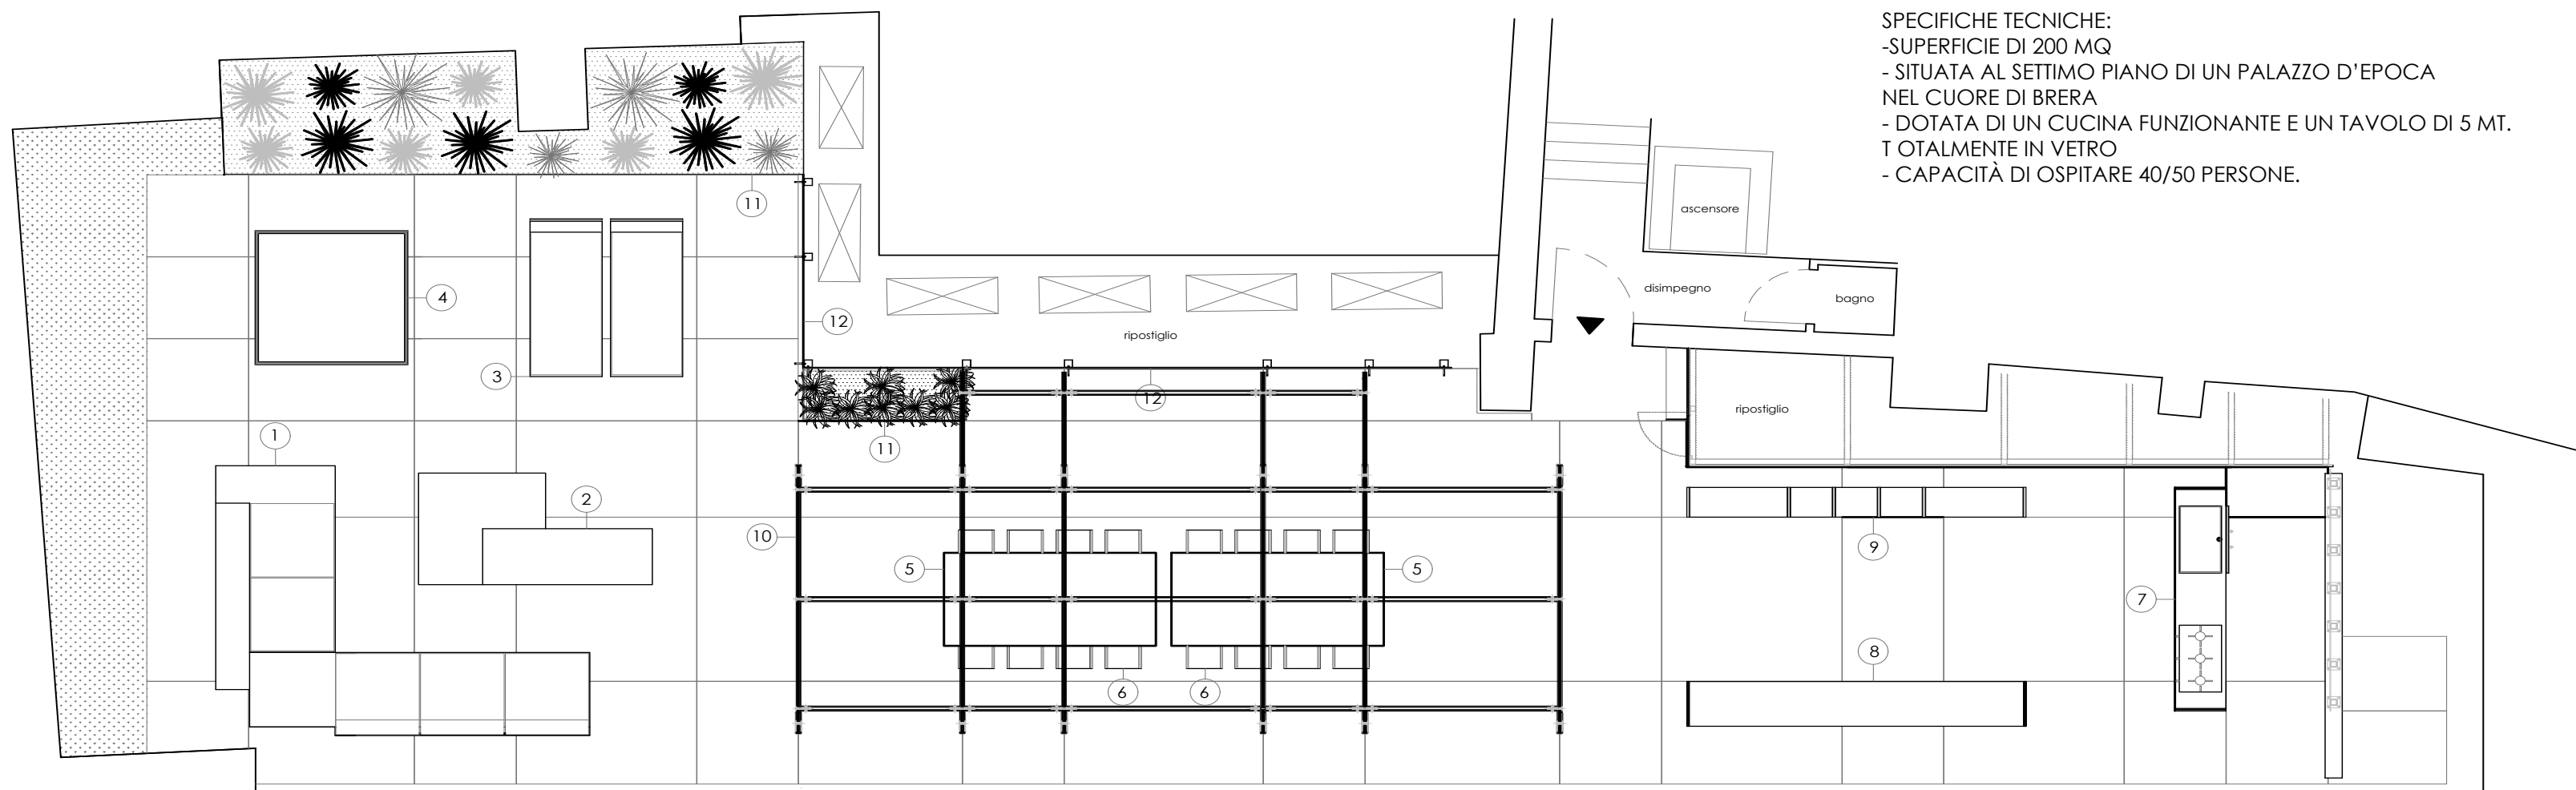

santambrogio milano
LA TERRAZZA

LA TERRAZZA

Bianco vetro, il ripiano scoperto, praticabile, consegue il traguardo dell'edificio. La Terrazza affaccia la visione, a trecentosessanta gradi. L'occhio indaga sorpreso, riconosce e distingue all'istante i punti di riferimento. La luce del giorno scandisce e accarezza le architetture. I lumi, la sera, ne sottendono l'andamento. Santambrogio milano inaugura, en plein air, la naturale evoluzione del progetto Simplicity. Quando emblematiche, di volta in volta, sin dall'inizio dell'attività, sono già apparse le soluzioni allestite nel

collaudato showroom di via Francesco sforza, in stretta relazione con l'ambiente esterno, creando quasi l'impressione di dimensioni senza soluzione di continuità. La Terrazza però, va ben oltre quell'impressione, realizza la piena integrazione della materia, agita il vetro, che di fatto viene a far parte del contesto architettonico urbano.

SPECIFICHE TECNICHE:
 - SUPERFICIE DI 200 MQ
 - SITUATA AL SETTIMO PIANO DI UN PALAZZO D'EPOCA NEL CUORE DI BRERA
 - DOTATA DI UN CUCINA FUNZIONANTE E UN TAVOLO DI 5 MT. TOTALMENTE IN VETRO
 - CAPACITÀ DI OSPITARE 40/50 PERSONE.

TECHNICAL SPECIFICATIONS:
 - SURFACE 200 MQ
 - LOCATED ON THE SEVENTH FLOOR OF A HISTORIC BUILDING IN THE HEART OF BRERA DISTRICT
 - EQUIPPED WITH A WORKING KITCHEN AND A 5 MT. OF TABLE TOTALLY IN GLASS ;
 - ABILITY TO ACCOMMODATE 40/50 PEOPLE.