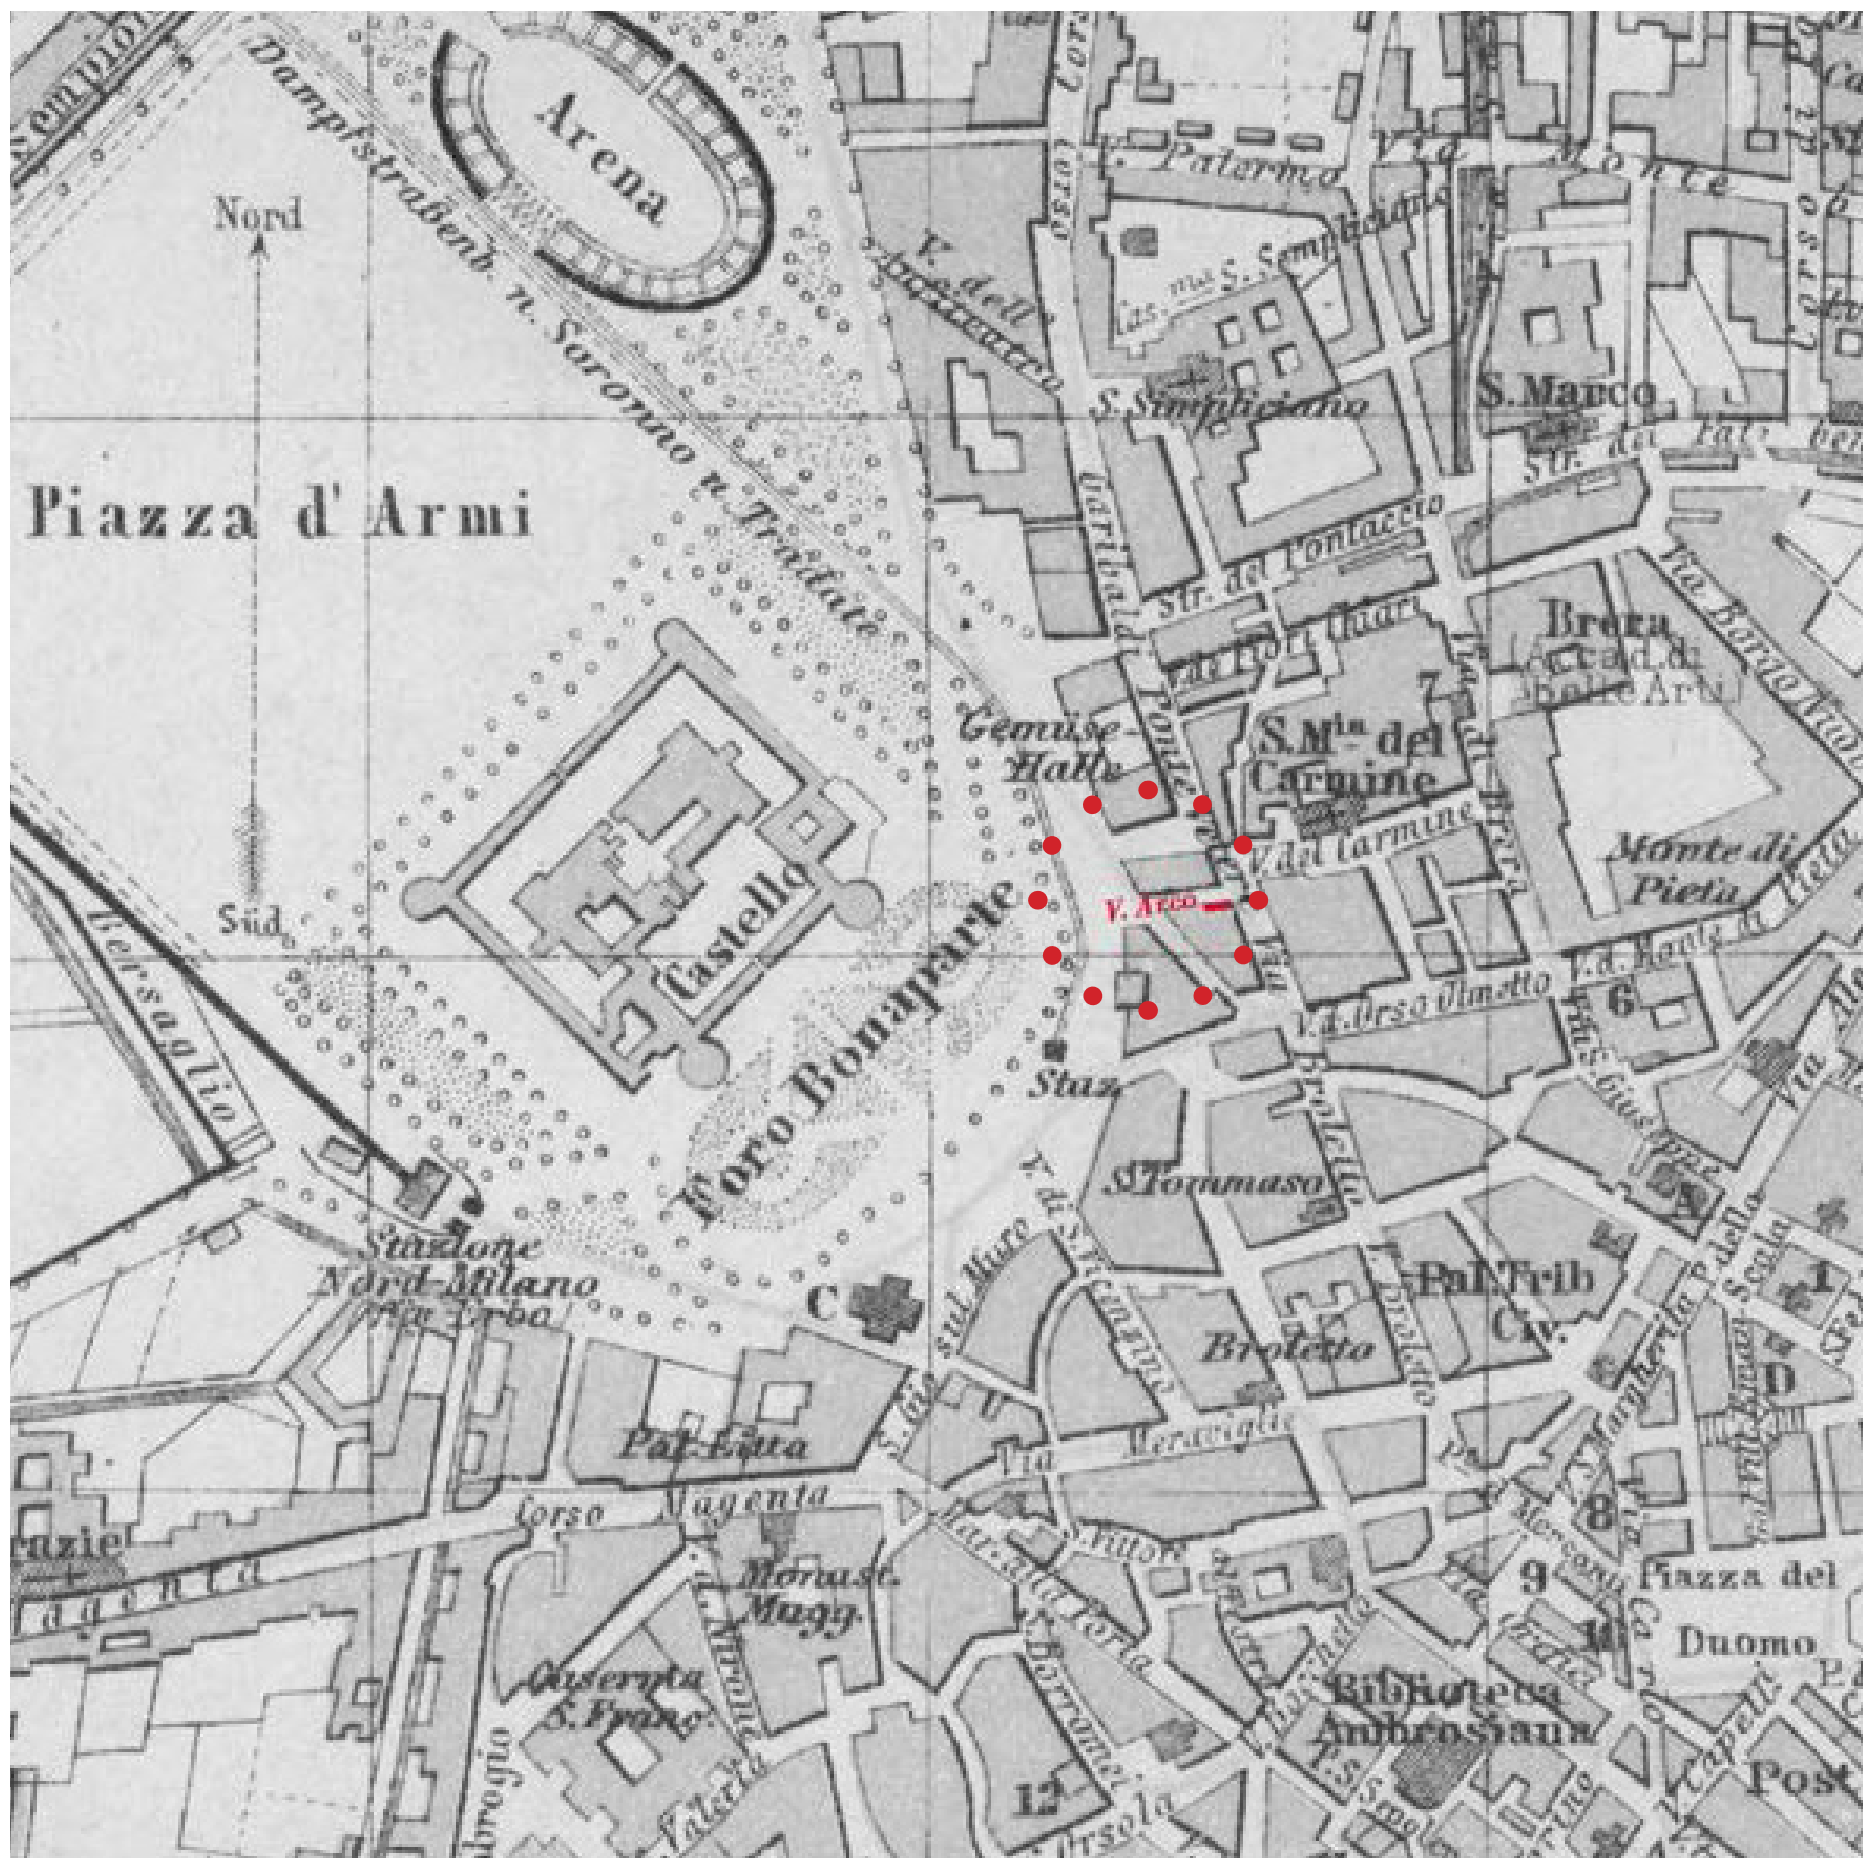

santambrogio milano
LA TERRAZZA

LA TERRAZZA

Bianco vetro, il ripiano scoperto, praticabile, consegue il traguardo dell'edificio. La Terrazza affaccia la visione, a trecentosessanta gradi. L'occhio indaga sorpreso, riconosce e distingue all'istante i punti di riferimento. La luce del giorno scandisce e accarezza le architetture. I lumi, la sera, ne sottendono l'andamento. Santambrogio milano inaugura, en plein air, la naturale evoluzione del progetto Simplicity. Quando emblematiche, di volta in volta, sin dall'inizio dell'attività, sono già apparse le soluzioni allestite nel